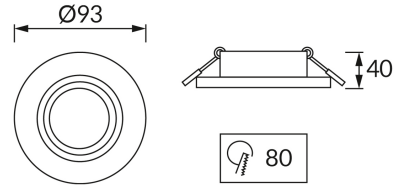

**INFORMAČNÝ LIST VÝROBKU****ZÁKLADNÉ INFORMÁCIE**

Názov produktu:	<b>INDI C SMALL WHITE</b>
Ideus index:	<b>04104</b>
Čiarový kód EAN:	<b>5901477341045</b>
Farba :	<b>Biela</b>
Materiál:	<b>Odliatok z hliníkovej zliatiny, akrylátové sklo</b>
Výška:	<b>40 mm</b>
Šírka:	<b>93 mm</b>
Hĺbka:	<b>93 mm</b>
Balenie krabica:	<b>100 ks.</b>

**PARAMETRE VÝROBKU**

Výkon:	<b>max 35 W</b>
Určený svetelný zdroj:	<b>LED - GU10/MR16</b>
	<b>Možnosť výmeny svetelného zdroja</b>
Výrobok má možnosť nastavenia smeru svietenia:	<b>Nie</b>
Stupeň ochrany poskytovaného pred vniknutím prachom, náhodným kontaktom a vodou:	<b>IP20</b>
	<b>K vnútornému použitiu</b>
CE	<b>Vyhlásenie o zhode</b>