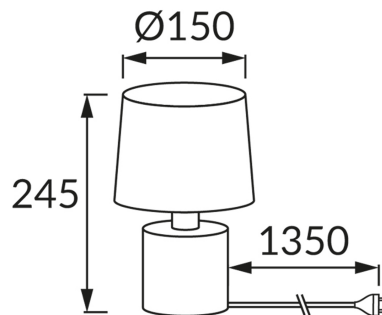

ІНФОРМАЦІЙНА КАРТКА ТОВАРУ

ОСНОВНА ІНФОРМАЦІЯ

Назва продукту:	ТОРИК E14 WHITE/BLACK
Індекс Ideus:	04103
EAN штрих-код:	5901477341038
Колір :	білий/чорний
Матеріал:	кераміка, нержавіюча сталь, тканина армована пластиком
Висота:	245 mm
Ширина:	150 mm
Глибина:	150 mm
Упаковка в коробці:	24 шт.

ПАРАМЕТРИ ТОВАРУ

Живлення:	220-240V 50/60Hz
Потужність:	max 25 W
Цоколь:	E14
Спеціалізоване джерело світла:	N/A
	Можливість заміни джерела світла
	Обладнаний вмикачем
У виробі реалізована можливість регулювання напряду освітлення:	ні
Клас захисту від ушкодження струмом:	2
ступінь стійкості до проникнення твердих предметів і вологи:	IP20
	для застосування лише всередині приміщень
CE	Декларація про відповідність