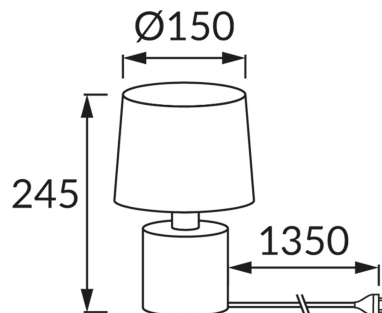

## ZÁKLADNÉ INFORMÁCIE

Názov produktu:	<b>TOPIK E14 WHITE/BLACK</b>
Ideus index:	<b>04103</b>
Čiarový kód EAN:	<b>5901477341038</b>
Farba :	<b>Biela/čierna</b>
Materiál:	<b>Keramika, nerezová ocel, textil plastu vystuženého</b>
Výška:	<b>245 mm</b>
Šírka:	<b>150 mm</b>
Hĺbka:	<b>150 mm</b>
Balenie krabica:	<b>24 ks.</b>

## PARAMETRE VÝROBKU

Napájanie:	<b>220-240V 50/60Hz</b>
Výkon:	<b>max 25 W</b>
Pätica:	<b>E14</b>
Určený svetelný zdroj:	<b>úsporná žiarivka/LED</b>
	<b>Možnosť výmeny svetelného zdroja</b>
	<b>S vypínačom</b>
Výrobok má možnosť nastavenia smeru svietenia:	<b>Nie</b>
Trieda ochrany pred úrazom elektrickým prúdom:	<b>2</b>
Stupeň ochrany poskytovaného pred vniknutím prachom, náhodným kontaktom a vodou:	<b>IP20</b>
	<b>K vnútornému použitiu</b>
CE	<b>Vyhlásenie o zhode</b>