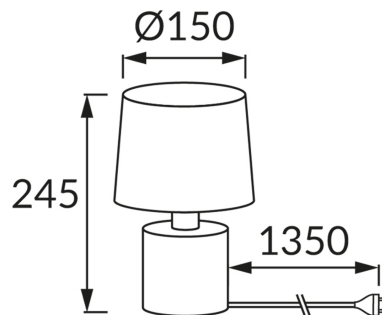

ИНФОРМАЦИОННАЯ КАРТОЧКА ПРОДУКТА

ОСНОВНАЯ ИНФОРМАЦИЯ

Название продукта:	ТОРИК E14 WHITE/BLACK
Индекс Ideus:	04103
Штрих-код EAN:	5901477341038
Цвет :	белый/черный
Материал:	керамика, нержавеющая сталь, ткань армированная пластиком
Высота:	245 mm
Ширина:	150 mm
Глубина:	150 mm
Упаковка коробки:	24 шт.

PRODUCT PARAMETERS

Питание:	220-240V 50/60Hz
Мощность:	max 25 W
Цоколь:	E14
Предлагаемый источник света:	компактная люминесцентная лампа/LED
	Возможность замены источника света
	Оснащены выключателем
Направление света в изделии можно регулировать:	нет
Класс защиты от поражения электрическим током:	2
:	IP20
	для применения внутри
CE	Декларация о соответствии