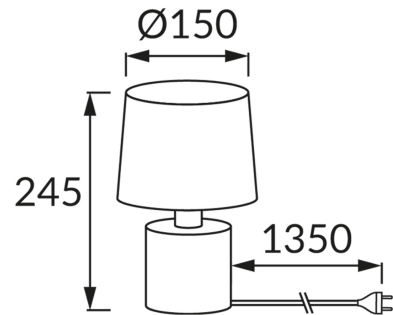

KARTA INFORMACYJNA PRODUKTU

INFORMACJE PODSTAWOWE

Nazwa produktu:	TOPIK E14 WHITE/BLACK
Indeks Ideus:	04103
Kod kreskowy EAN:	5901477341038
Kolor:	Biały/czarny
Materiał:	Ceramika, stal nierdzewna, tkanina wzmocniana tworzywem
Wysokość:	245 mm
Szerokość:	150 mm
Głębokość:	150 mm
Opakowanie zbiorcze:	24 szt.

PARAMETRY PRODUKTU

Zasilanie:	220-240V 50/60Hz
Moc:	max 25 W
Rodzaj trzonka:	E14
Dedykowane źródło światła:	światłówka/LED
	Możliwość wymiany źródła światła
	Włącznik
Możliwość regulacji kierunku świecenia:	Nie
Klasa ochrony przed porażeniem elektrycznym:	2
Stopień odporności na wnikanie ciał stałych i wilgoci:	IP20
	Do zastosowania wewnątrz
CE	Deklaracja zgodności