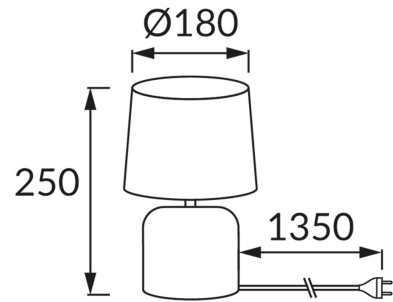

INFORMAČNÝ LIST VÝROBKU

ZÁKLADNÉ INFORMÁCIE

Názov produktu:	IMBIR E14 WHITE
Ideus index:	04102
Čiarový kód EAN:	5901477341021
Farba :	Biela
Materiál:	Keramika, nerezová ocel, textil plastu vystuženého
Výška:	250 mm
Šírka:	180 mm
Hĺbka:	180 mm
Balenie krabica:	12 ks.

PARAMETRE VÝROBKU

Napájanie:	220-240V 50/60Hz
Výkon:	max 25 W
Pätica:	E14
Určený svetelný zdroj:	úsporná žiarivka/LED
	Možnosť výmeny svetelného zdroja
	S vypínačom
Výrobok má možnosť nastavenia smeru svietenia:	Nie
Trieda ochrany pred úrazom elektrickým prúdom:	2
Stupeň ochrany poskytovaného pred vniknutím prachom, náhodným kontaktom a vodou:	IP20
	K vnútornému použitiu
CE	Vyhlásenie o zhode