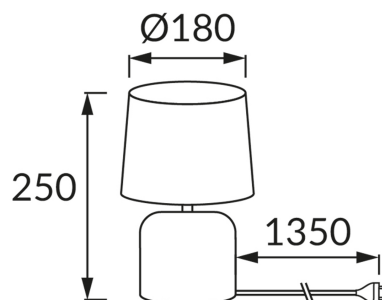

## INFORMACJE PODSTAWOWE

Nazwa produktu:	<b>IMBIR E14 WHITE</b>
Indeks Ideus:	<b>04102</b>
Kod kreskowy EAN:	<b>5901477341021</b>
Kolor:	<b>Biały</b>
Materiał:	<b>Ceramika, stal nierdzewna, tkanina wzmocniana tworzywem</b>
Wysokość:	<b>250 mm</b>
Szerokość:	<b>180 mm</b>
Głębokość:	<b>180 mm</b>
Opakowanie zbiorcze:	<b>12 szt.</b>

## PARAMETRY PRODUKTU

Zasilanie:	<b>220-240V 50/60Hz</b>
Moc:	<b>max 25 W</b>
Rodzaj trzonka:	<b>E14</b>
Dedykowane źródło światła:	<b>światłówka/LED</b>
	<b>Możliwość wymiany źródła światła</b>
	<b>Włącznik</b>
Możliwość regulacji kierunku świecenia:	<b>Nie</b>
Klasa ochrony przed porażeniem elektrycznym:	<b>2</b>
Stopień odporności na wnikanie ciał stałych i wilgoci:	<b>IP20</b>
	<b>Do zastosowania wewnątrz</b>
CE	<b>Deklaracja zgodności</b>