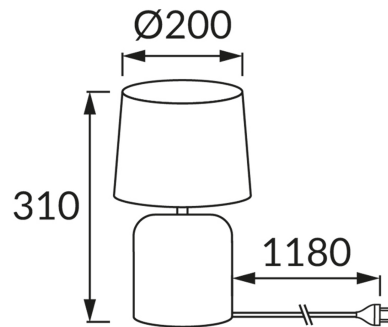

ІНФОРМАЦІЙНА КАРТКА ТОВАРУ

ОСНОВНА ІНФОРМАЦІЯ

Назва продукту:	AMOR E14 WHITE
Індекс Ideus:	04101
EAN штрих-код:	5901477341014
Колір :	білий
Матеріал:	кераміка, нержавіюча сталь, тканина армована пластиком
Висота:	310 mm
Ширина:	200 mm
Глибина:	200 mm
Упаковка в коробці:	12 шт.

ПАРАМЕТРИ ТОВАРУ

Живлення:	220-240V 50/60Hz
Потужність:	max 25 W
Цоколь:	E14
Спеціалізоване джерело світла:	N/A
	Можливість заміни джерела світла
	Обладнаний вмикачем
У виробі реалізована можливість регулювання напряду освітлення:	ні
Клас захисту від ушкодження струмом:	2
ступінь стійкості до проникнення твердих предметів і вологи:	IP20
	для застосування лише всередині приміщень
CE	Декларація про відповідність