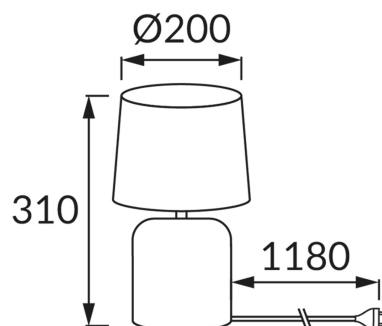

## ZÁKLADNÉ INFORMÁCIE

Názov produktu:	<b>AMOR E14 WHITE</b>
Ideus index:	<b>04101</b>
Čiarový kód EAN:	<b>5901477341014</b>
Farba :	<b>Biela</b>
Materiál:	<b>Keramika, nerezová ocel, textil plastu vystuženého</b>
Výška:	<b>310 mm</b>
Šírka:	<b>200 mm</b>
Hĺbka:	<b>200 mm</b>
Balenie krabica:	<b>12 ks.</b>

## PARAMETRE VÝROBKU

Napájanie:	<b>220-240V 50/60Hz</b>
Výkon:	<b>max 25 W</b>
Pätica:	<b>E14</b>
Určený svetelný zdroj:	<b>úsporná žiarivka/LED</b>
	<b>Možnosť výmeny svetelného zdroja</b>
	<b>S vypínačom</b>
Výrobok má možnosť nastavenia smeru svietenia:	<b>Nie</b>
Trieda ochrany pred úrazom elektrickým prúdom:	<b>2</b>
Stupeň ochrany poskytovaného pred vniknutím prachom, náhodným kontaktom a vodou:	<b>IP20</b>
	<b>K vnútornému použitiu</b>
CE	<b>Vyhlásenie o zhode</b>