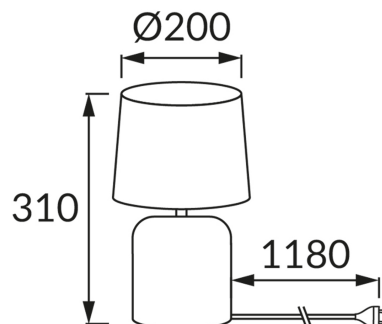

### ОСНОВНАЯ ИНФОРМАЦИЯ

Название продукта:	<b>AMOR E14 WHITE</b>
Индекс Ideus:	<b>04101</b>
Штрих-код EAN:	<b>5901477341014</b>
Цвет :	<b>белый</b>
Материал:	<b>керамика, нержавеющая сталь, ткань армированная пластиком</b>
Высота:	<b>310 mm</b>
Ширина:	<b>200 mm</b>
Глубина:	<b>200 mm</b>
Упаковка коробки:	<b>12 шт.</b>

### PRODUCT PARAMETERS

Питание:	<b>220-240V 50/60Hz</b>
Мощность:	<b>max 25 W</b>
Цоколь:	<b>E14</b>
Предлагаемый источник света:	<b>компактная люминесцентная лампа/LED</b>
	<b>Возможность замены источника света</b>
	<b>Оснащены выключателем</b>
Направление света в изделии можно регулировать:	<b>нет</b>
Класс защиты от поражения электрическим током:	<b>2</b>
:	<b>IP20</b>
	<b>для применения внутри</b>
CE	<b>Декларация о соответствии</b>