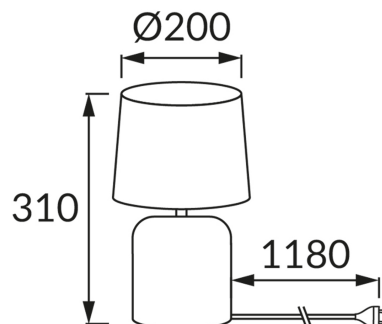

## INFORMACJE PODSTAWOWE

Nazwa produktu:	<b>AMOR E14 WHITE</b>
Indeks Ideus:	<b>04101</b>
Kod kreskowy EAN:	<b>5901477341014</b>
Kolor:	<b>Biały</b>
Materiał:	<b>Ceramika, stal nierdzewna, tkanina wzmocniana tworzywem</b>
Wysokość:	<b>310 mm</b>
Szerokość:	<b>200 mm</b>
Głębokość:	<b>200 mm</b>
Opakowanie zbiorcze:	<b>12 szt.</b>

## PARAMETRY PRODUKTU

Zasilanie:	<b>220-240V 50/60Hz</b>
Moc:	<b>max 25 W</b>
Rodzaj trzonka:	<b>E14</b>
Dedykowane źródło światła:	<b>światłówka/LED</b>
	<b>Możliwość wymiany źródła światła</b>
	<b>Włącznik</b>
Możliwość regulacji kierunku świecenia:	<b>Nie</b>
Klasa ochrony przed porażeniem elektrycznym:	<b>2</b>
Stopień odporności na wnikanie ciał stałych i wilgoci:	<b>IP20</b>
	<b>Do zastosowania wewnątrz</b>
CE	<b>Deklaracja zgodności</b>