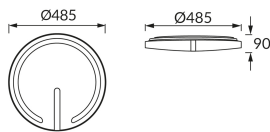

INFORMAČNÝ LIST VÝROBKU

Možnosť výmeny svetelných zdrojov a/alebo ovládacích zariadení bez trvalého poškodenia výrobku

ZÁKLADNÉ INFORMÁCIE

Názov produktu:	FALON LED C 48W NW
Ideus index:	04100
Čiarový kód EAN:	5901477341007
Farba :	Biela
Materiál:	Kovový výlisok, plast, nerezová ocel
Výška:	90 mm
Šírka:	485 mm
Hĺbka:	485 mm
Balenie krabica:	5 ks.

PARAMETRE VÝROBKU

Napájanie:	230V 50Hz
Výkon:	48 W
Určený svetelný zdroj:	SMD LED, súčasť dodávky
	Nevymeniteľný svetelný zdroj
	Nepoužívajte so sieťovým stmievačom
Svetelný tok svietidla:	3 860 lm
Farba svetla:	Neutrálna biela
Vyžarovací uhol:	160°
Čas použiteľnosti L70B50 v h:	35 000 h
Výrobok má možnosť nastavenia smeru svietenia:	Nie
Svetelný tok zdroja svetla pre referenčnú teplotu farby:	5 540 lm
Teplota farieb:	4100 K
Index reprodukcie farieb Ra:	81
Trieda ochrany pred úrazom elektrickým prúdom:	1
Stupeň ochrany poskytovaného pred vniknutím prachom, náhodným kontaktom a vodou:	IP44
	K vnútornému použitiu
Činiteľ fázového posunu (DF, $\cos \varphi 1$):	0.948
CE	Vyhlásenie o zhode