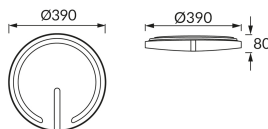

INFORMAČNÝ LIST VÝROBKU