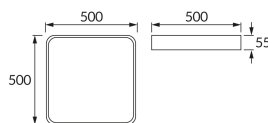

INFORMAČNÝ LIST VÝROBKU