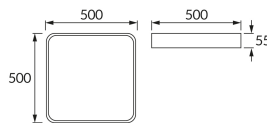

ИНФОРМАЦИОННАЯ КАРТОЧКА ПРОДУКТА