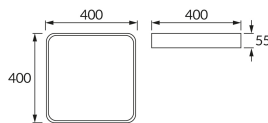

ІНФОРМАЦІЙНА КАРТКА ТОВАРУ

Можливість заміни джерел світла та/або механізмів керування без незворотного пошкодження виробу

ОСНОВНА ІНФОРМАЦІЯ

Назва продукту:	TOTEM LED D 24W NW WHITE
Індекс Ideus:	04097
EAN штрих-код:	5901477340970
Колір :	білий
Матеріал:	листова сталь, пластик
Висота:	55 mm
Ширина:	400 mm
Глибина:	400 mm
Упаковка в коробці:	10 шт.

ПАРАМЕТРИ ТОВАРУ

Живлення:	230V 50Hz
Потужність:	24 W
Спеціалізоване джерело світла:	SMD LED, в комплекті
	незмінне джерело світла
	не використовуйте з диммером
Світловий потік світильника:	1 860 lm
Світлий колір:	нейтральний білий
Кут розсилання сили світла:	140°
Термін придатності L70B50, год:	35 000 h
У виробі реалізована можливість регулювання напряму освітлення:	ні
Світловий потік джерела світла для еталонної колірної температури:	2 900 lm
Температура кольору:	4000 K
Коефіцієнт віддавання барв Ra:	81
Клас захисту від ушкодження струмом:	1
ступінь стійкості до проникнення твердих предметів і вологи:	IP20
	для застосування лише всередині приміщень
Коефіцієнт переміщення (DF, cos φ1):	0.715
CE	Декларація про відповідність