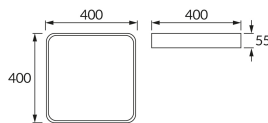

ИНФОРМАЦИОННАЯ КАРТОЧКА ПРОДУКТА

Возможность замены источников света и/или пускорегулирующей аппаратуры без необратимого повреждения изделия

ОСНОВНАЯ ИНФОРМАЦИЯ

Название продукта:	TOTEM LED D 24W NW WHITE
Индекс Ideus:	04097
Штрих-код EAN:	5901477340970
Цвет :	белый
Материал:	стальной лист, пластик
Высота:	55 mm
Ширина:	400 mm
Глубина:	400 mm
Упаковка коробки:	10 шт.

PRODUCT PARAMETERS

Питание:	230V 50Hz
Мощность:	24 W
Предлагаемый источник света:	SMD LED, в комплекте
	несменный источник света
	не используйте с диммером
Световой поток светильника:	1 860 lm
Цвет света:	нейтральный белый
Угол распределения света:	140°
Срок годности L70B50 в ч:	35 000 h
Направление света в изделии можно регулировать:	нет
Световой поток источника света для эталонной цветовой температуры:	2 900 lm
Температура цвета:	4000 K
Коэффициент цветопередачи Ra:	81
Класс защиты от поражения электрическим током:	1
:	IP20
	для применения внутри
Коэффициент смещения (DF, cos φ1):	0.715
CE	Декларация о соответствии