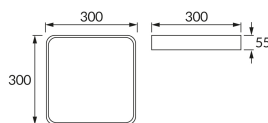

INFORMAČNÝ LIST VÝROBKU

Možnosť výmeny svetelných zdrojov a/alebo ovládacích zariadení bez trvalého poškodenia výrobku

ZÁKLADNÉ INFORMÁCIE

Názov produktu:	TOTEM LED D 16W NW WHITE
Ideus index:	04096
Čiarový kód EAN:	5901477340963
Farba :	Biela
Materiál:	Kovový výlisok, plast
Výška:	55 mm
Šírka:	300 mm
Hĺbka:	300 mm
Balenie krabica:	10 ks.

PARAMETRE VÝROBKU

Napájanie:	230V 50Hz
Výkon:	16 W
Určený svetelný zdroj:	SMD LED, súčasť dodávky
	Nevymeniteľný svetelný zdroj
	Nepoužívajte so sieťovým stmievačom
Svetelný tok svietidla:	1 560 lm
Farba svetla:	Neutrálna biela
Vyžarovací uhol:	140°
Čas použiteľnosti L70B50 v h:	35 000 h
Výrobok má možnosť nastavenia smeru svietenia:	Nie
Svetelný tok zdroja svetla pre referenčnú teplotu farby:	1 910 lm
Teplota farieb:	4000 K
Index reprodukcie farieb Ra:	81
Trieda ochrany pred úrazom elektrickým prúdom:	1
Stupeň ochrany poskytovaného pred vniknutím prachom, náhodným kontaktom a vodou:	IP20
	K vnútornému použitiu
Činiteľ fázového posunu (DF, $\cos \varphi 1$):	0.719
CE	Vyhlásenie o zhode