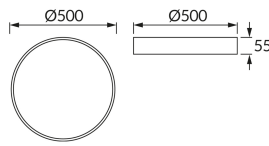

ІНФОРМАЦІЙНА КАРТКА ТОВАРУ

Можливість заміни джерел світла та/або механізмів керування без незворотного пошкодження виробу

ОСНОВНА ІНФОРМАЦІЯ

Назва продукту:	TOTEM LED C 48W NW WHITE
Індекс Ideus:	04095
EAN штрих-код:	5901477340956
Колір :	білий
Матеріал:	листова сталь, пластик
Висота:	55 mm
Ширина:	500 mm
Глибина:	500 mm
Упаковка в коробці:	8 шт.

ПАРАМЕТРИ ТОВАРУ

Живлення:	230V 50Hz
Потужність:	48 W
Спеціалізоване джерело світла:	SMD LED, в комплекті
	незмінне джерело світла
	не використовуйте з диммером
Світловий потік світильника:	2 750 lm
Світлий колір:	нейтральний білий
Кут розсилання сили світла:	140°
Термін придатності L70B50, год:	35 000 h
У виробі реалізована можливість регулювання напряму освітлення:	ні
Світловий потік джерела світла для еталонної колірної температури:	5 300 lm
Температура кольору:	4000 K
Коефіцієнт віддавання барв Ra:	81
Клас захисту від ушкодження струмом:	1
ступінь стійкості до проникнення твердих предметів і вологи:	IP20
	для застосування лише всередині приміщень
Коефіцієнт переміщення (DF, cos φ1):	0.974
CE	Декларація про відповідність