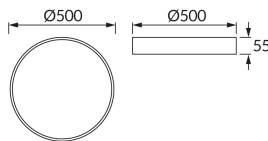

INFORMAČNÝ LIST VÝROBKU

Možnosť výmeny svetelných zdrojov a/alebo ovládacích zariadení bez trvalého poškodenia výrobku

ZÁKLADNÉ INFORMÁCIE

Názov produktu:	TOTEM LED C 48W NW WHITE
Ideus index:	04095
Čiarový kód EAN:	5901477340956
Farba :	Biela
Materiál:	Kovový výlisok, plast
Výška:	55 mm
Šírka:	500 mm
Hĺbka:	500 mm
Balenie krabica:	8 ks.

PARAMETRE VÝROBKU

Napájanie:	230V 50Hz
Výkon:	48 W
Určený svetelný zdroj:	SMD LED, súčasť dodávky
	Nevymeniteľný svetelný zdroj
	Nepoužívajte so sieťovým stmievačom
Svetelný tok svietidiel:	2 750 lm
Farba svetla:	Neutrálna biela
Vyžarovací uhol:	140°
Čas použiteľnosti L70B50 v h:	35 000 h
Výrobok má možnosť nastavenia smeru svietenia:	Nie
Svetelný tok zdroja svetla pre referenčnú teplotu farby:	5 300 lm
Teplota farieb:	4000 K
Index reprodukcie farieb Ra:	81
Trieda ochrany pred úrazom elektrickým prúdom:	1
Stupeň ochrany poskytovaného pred vniknutím prachom, náhodným kontaktom a vodou:	IP20
	K vnútornému použitiu
Činiteľ fázového posunu (DF, cos φ1):	0.974
CE	Vyhlásenie o zhode