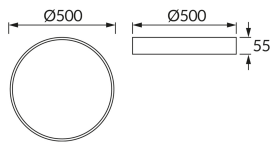

ИНФОРМАЦИОННАЯ КАРТОЧКА ПРОДУКТА

Возможность замены источников света и/или пускорегулирующей аппаратуры без необратимого повреждения изделия

ОСНОВНАЯ ИНФОРМАЦИЯ

Название продукта:	TOTEM LED C 48W NW WHITE
Индекс Ideus:	04095
Штрих-код EAN:	5901477340956
Цвет :	белый
Материал:	стальной лист, пластик
Высота:	55 mm
Ширина:	500 mm
Глубина:	500 mm
Упаковка коробки:	8 шт.

PRODUCT PARAMETERS

Питание:	230V 50Hz
Мощность:	48 W
Предлагаемый источник света:	SMD LED, в комплекте
	несменный источник света
	не используйте с диммером
Световой поток светильника:	2 750 lm
Цвет света:	нейтральный белый
Угол распределения света:	140°
Срок годности L70B50 в ч:	35 000 h
Направление света в изделии можно регулировать:	нет
Световой поток источника света для эталонной цветовой температуры:	5 300 lm
Температура цвета:	4000 K
Коэффициент цветопередачи Ra:	81
Класс защиты от поражения электрическим током:	1
:	IP20
	для применения внутри
Коэффициент смещения (DF, cos φ1):	0.974
CE	Декларация о соответствии