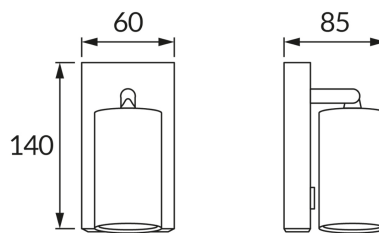

ІНФОРМАЦІЙНА КАРТКА ТОВАРУ

ОСНОВНА ІНФОРМАЦІЯ

Назва продукту:	DARIA WLL GU10 BLACK
Індекс Ideus:	04094
EAN штрих-код:	5901477340949
Колір :	чорний
Матеріал:	лиття з алюмінієвого сплаву, листовая сталь
Висота:	140 mm
Ширина:	60 mm
Глибина:	85 mm
Упаковка в коробці:	30 шт.

ПАРАМЕТРИ ТОВАРУ

Живлення:	220-240V 50/60Hz
Потужність:	max 35 W
Цоколь:	GU10
Спеціалізоване джерело світла:	LED
	Можливість заміни джерела світла
	Обладнаний вмикачем
У виробі реалізована можливість регулювання напряму освітлення:	так
Клас захисту від ушкодження струмом:	1
ступінь стійкості до проникнення твердих предметів і вологи:	IP20
	для застосування лише всередині приміщень
CE	Декларація про відповідність