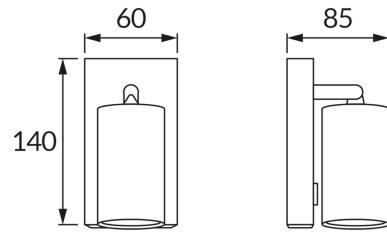

INFORMAČNÝ LIST VÝROBKU

ZÁKLADNÉ INFORMÁCIE

Názov produktu:	DARIA WLL GU10 BLACK
Ideus index:	04094
Čiarový kód EAN:	5901477340949
Farba :	čierna
Materiál:	Odliatok z hliníkovej zliatiny, kovový výlisok
Výška:	140 mm
Šírka:	60 mm
Hĺbka:	85 mm
Balenie krabica:	30 ks.

PARAMETRE VÝROBKU

Napájanie:	220-240V 50/60Hz
Výkon:	max 35 W
Pätica:	GU10
Určený svetelný zdroj:	LED
	Možnosť výmeny svetelného zdroja
	S vypínačom
Výrobok má možnosť nastavenia smeru svietenia:	áno
Trieda ochrany pred úrazom elektrickým prúdom:	1
Stupeň ochrany poskytovaného pred vniknutím prachom, náhodným kontaktom a vodou:	IP20
	K vnútornému použitiu
CE	Vyhlásenie o zhode