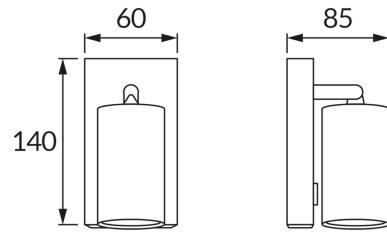

ИНФОРМАЦИОННАЯ КАРТОЧКА ПРОДУКТА

ОСНОВНАЯ ИНФОРМАЦИЯ

Название продукта:	DARIA WLL GU10 BLACK
Индекс Ideus:	04094
Штрих-код EAN:	5901477340949
Цвет :	черный
Материал:	литье из алюминиевого сплава, стальной лист
Высота:	140 mm
Ширина:	60 mm
Глубина:	85 mm
Упаковка коробки:	30 шт.

PRODUCT PARAMETERS

Питание:	220-240V 50/60Hz
Мощность:	max 35 W
Цоколь:	GU10
Предлагаемый источник света:	LED
	Возможность замены источника света
	Оснащены выключателем
Направление света в изделии можно регулировать:	да
Класс защиты от поражения электрическим током:	1
:	IP20
	для применения внутри
CE	Декларация о соответствии