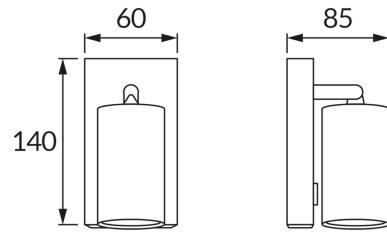

KARTA INFORMACYJNA PRODUKTU

INFORMACJE PODSTAWOWE

Nazwa produktu:	DARIA WLL GU10 BLACK
Indeks Ideus:	04094
Kod kreskowy EAN:	5901477340949
Kolor:	Czarny
Materiał:	Odlew stopu aluminium, blacha stalowa
Wysokość:	140 mm
Szerokość:	60 mm
Głębokość:	85 mm
Opakowanie zbiorcze:	30 szt.

PARAMETRY PRODUKTU

Zasilanie:	220-240V 50/60Hz
Moc:	max 35 W
Rodzaj trzonka:	GU10
Dedykowane źródło światła:	LED
	Możliwość wymiany źródła światła
	Włącznik
Możliwość regulacji kierunku świecenia:	Tak
Klasa ochronności przed porażeniem elektrycznym:	1
Stopień odporności na wnikanie ciał stałych i wilgoci:	IP20
	Do zastosowania wewnątrz
CE	Deklaracja zgodności