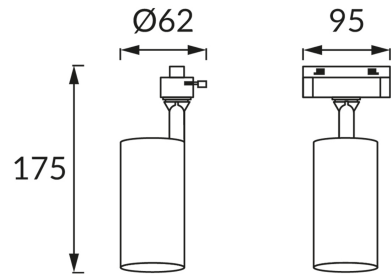

ІНФОРМАЦІЙНА КАРТКА ТОВАРУ

ОСНОВНА ІНФОРМАЦІЯ

Назва продукту:	LUTER TRA GU10 GOLD/BLACK
Індекс Ideus:	04093
EAN штрих-код:	5901477340932
Колір :	золотий
Матеріал:	алюміній, пластик
Висота:	175 mm
Ширина:	95 mm
Глибина:	62 mm
Упаковка в коробці:	50 шт.

ПАРАМЕТРИ ТОВАРУ

Живлення:	220-240V 50/60Hz
Потужність:	max 35 W
Цоколь:	GU10
Спеціалізоване джерело світла:	LED
	Можливість заміни джерела світла
У виробі реалізована можливість регулювання напряму освітлення:	так
Клас захисту від ушкодження струмом:	2
ступінь стійкості до проникнення твердих предметів і вологи:	IP20
	для застосування лише всередині приміщень
CE	Декларація про відповідність