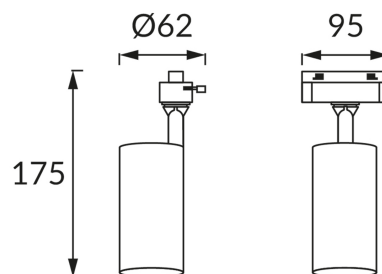

INFORMAČNÝ LIST VÝROBKU

ZÁKLADNÉ INFORMÁCIE

Názov produktu:	LUTER TRA GU10 GOLD/BLACK
Ideus index:	04093
Čiarový kód EAN:	5901477340932
Farba :	Zlatá
Materiál:	Hliník, plast
Výška:	175 mm
Šírka:	95 mm
Hĺbka:	62 mm
Balenie krabica:	50 ks.

PARAMETRE VÝROBKU

Napájanie:	220-240V 50/60Hz
Výkon:	max 35 W
Pätica:	GU10
Určený svetelný zdroj:	LED
	Možnosť výmeny svetelného zdroja
Výrobok má možnosť nastavenia smeru svietenia:	áno
Trieda ochrany pred úrazom elektrickým prúdom:	2
Stupeň ochrany poskytovaného pred vniknutím prachom, náhodným kontaktom a vodou:	IP20
	K vnútornému použitiu
CE	Vyhlásenie o zhode