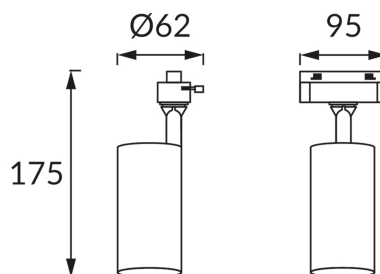

ИНФОРМАЦИОННАЯ КАРТОЧКА ПРОДУКТА

ОСНОВНАЯ ИНФОРМАЦИЯ

Название продукта:	LUTER TRA GU10 GOLD/BLACK
Индекс Ideus:	04093
Штрих-код EAN:	5901477340932
Цвет :	золотой
Материал:	алюминий, пластик
Высота:	175 mm
Ширина:	95 mm
Глубина:	62 mm
Упаковка коробки:	50 шт.

PRODUCT PARAMETERS

Питание:	220-240V 50/60Hz
Мощность:	max 35 W
Цоколь:	GU10
Предлагаемый источник света:	LED
	Возможность замены источника света
Направление света в изделии можно регулировать:	да
Класс защиты от поражения электрическим током:	2
:	IP20
	для применения внутри
CE	Декларация о соответствии