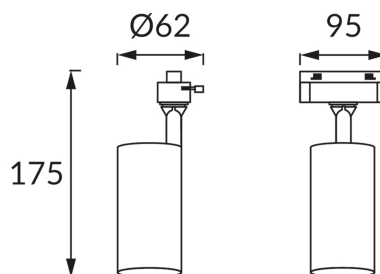

KARTA INFORMACYJNA PRODUKTU

INFORMACJE PODSTAWOWE

Nazwa produktu:	LUTER TRA GU10 GOLD/BLACK
Indeks Ideus:	04093
Kod kreskowy EAN:	5901477340932
Kolor:	Złoty
Materiał:	Aluminium, tworzywo sztuczne
Wysokość:	175 mm
Szerokość:	95 mm
Głębokość:	62 mm
Opakowanie zbiorcze:	50 szt.

PARAMETRY PRODUKTU

Zasilanie:	220-240V 50/60Hz
Moc:	max 35 W
Rodzaj trzonka:	GU10
Dedykowane źródło światła:	LED
	Możliwość wymiany źródła światła
Możliwość regulacji kierunku świecenia:	Tak
Klasa ochrony przed porażeniem elektrycznym:	2
Stopień odporności na wnikanie ciał stałych i wilgoci:	IP20
	Do zastosowania wewnątrz
CE	Deklaracja zgodności