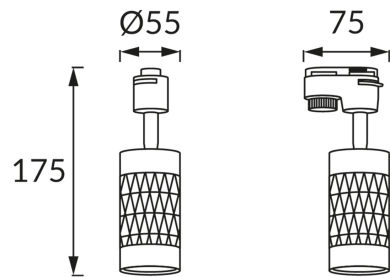

ІНФОРМАЦІЙНА КАРТКА ТОВАРУ

ОСНОВНА ІНФОРМАЦІЯ

| | |
|---------------------|------------------------------------|
| Назва продукту: | PIANO TRA GU10 SILVER/BLACK |
| Індекс Ideus: | 04092 |
| EAN штрих-код: | 5901477340925 |
| Колір : | срібний/чорний |
| Матеріал: | алюміній, пластик |
| Висота: | 175 mm |
| Ширина: | 75 mm |
| Глибина: | 55 mm |
| Упаковка в коробці: | 50 шт. |

ПАРАМЕТРИ ТОВАРУ

| | |
|--|--|
| Живлення: | 220-240V 50/60Hz |
| Потужність: | max 35 W |
| Цоколь: | GU10 |
| Спеціалізоване джерело світла: | LED |
| | Можливість заміни джерела світла |
| У виробі реалізована можливість регулювання напрямку освітлення: | так |
| Клас захисту від ушкодження струмом: | 2 |
| ступінь стійкості до проникнення твердих предметів і вологи: | IP20 |
| | для застосування лише всередині приміщень |
| CE | Декларація про відповідність |