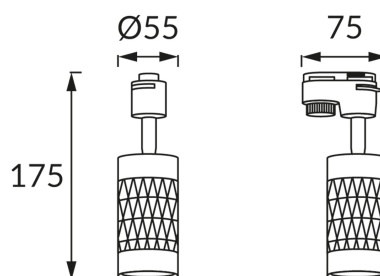

## ZÁKLADNÉ INFORMÁCIE

|                  |                                    |
|------------------|------------------------------------|
| Názov produktu:  | <b>PIANO TRA GU10 SILVER/BLACK</b> |
| Ideus index:     | <b>04092</b>                       |
| Čiarový kód EAN: | <b>5901477340925</b>               |
| Farba :          | <b>Strieborná/čierna</b>           |
| Materiál:        | <b>Hliník, plast</b>               |
| Výška:           | <b>175 mm</b>                      |
| Šírka:           | <b>75 mm</b>                       |
| Hĺbka:           | <b>55 mm</b>                       |
| Balenie krabica: | <b>50 ks.</b>                      |

## PARAMETRE VÝROBKU

|  |   |
|--|---|
| Napájanie:   | <b>220-240V 50/60Hz</b>                 |
| Výkon:   | <b>max 35 W</b>                         |
| Pätica:  | <b>GU10</b>                             |
| Určený svetelný zdroj:   | <b>LED</b>                              |
|  | <b>Možnosť výmeny svetelného zdroja</b> |
| Výrobok má možnosť nastavenia smeru svietenia:                                   | <b>áno</b>                              |
| Trieda ochrany pred úrazom elektrickým prúdom:                                   | <b>2</b>                                |
| Stupeň ochrany poskytovaného pred vniknutím prachom, náhodným kontaktom a vodou: | <b>IP20</b>                             |
|  | <b>K vnútornému použitiu</b>            |
| CE   | <b>Vyhlásenie o zhode</b>               |