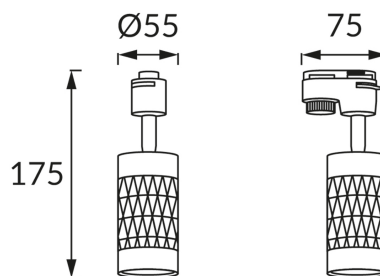

ИНФОРМАЦИОННАЯ КАРТОЧКА ПРОДУКТА

ОСНОВНАЯ ИНФОРМАЦИЯ

Название продукта:	PIANO TRA GU10 SILVER/BLACK
Индекс Ideus:	04092
Штрих-код EAN:	5901477340925
Цвет :	серебряный/черный
Материал:	алюминий, пластик
Высота:	175 mm
Ширина:	75 mm
Глубина:	55 mm
Упаковка коробки:	50 шт.

PRODUCT PARAMETERS

Питание:	220-240V 50/60Hz
Мощность:	max 35 W
Цоколь:	GU10
Предлагаемый источник света:	LED
	Возможность замены источника света
Направление света в изделии можно регулировать:	да
Класс защиты от поражения электрическим током:	2
:	IP20
	для применения внутри
CE	Декларация о соответствии