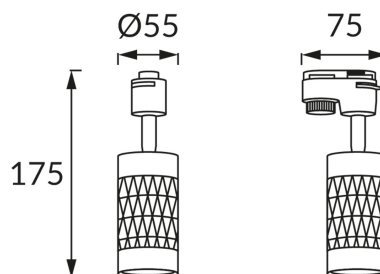

KARTA INFORMACYJNA PRODUKTU

INFORMACJE PODSTAWOWE

Nazwa produktu:	PIANO TRA GU10 SILVER/BLACK
Indeks Ideus:	04092
Kod kreskowy EAN:	5901477340925
Kolor:	Srebrny/czarny
Materiał:	Aluminium, tworzywo sztuczne
Wysokość:	175 mm
Szerokość:	75 mm
Głębokość:	55 mm
Opakowanie zbiorcze:	50 szt.

PARAMETRY PRODUKTU

Zasilanie:	220-240V 50/60Hz
Moc:	max 35 W
Rodzaj trzonka:	GU10
Dedykowane źródło światła:	LED
	Możliwość wymiany źródła światła
Możliwość regulacji kierunku świecenia:	Tak
Klasa ochronności przed porażeniem elektrycznym:	2
Stopień odporności na wnikanie ciał stałych i wilgoci:	IP20
	Do zastosowania wewnątrz
CE	Deklaracja zgodności