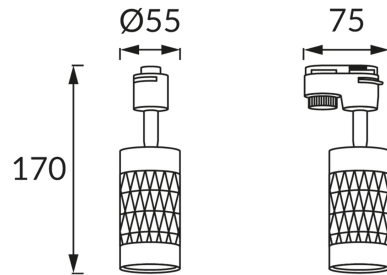

ІНФОРМАЦІЙНА КАРТКА ТОВАРУ

ОСНОВНА ІНФОРМАЦІЯ

Назва продукту:	PIANO TRA GU10 GOLD/BLACK
Індекс Ideus:	04091
EAN штрих-код:	5901477340918
Колір :	золотий/чорний
Матеріал:	алюміній, пластик
Висота:	175 mm
Ширина:	75 mm
Глибина:	55 mm
Упаковка в коробці:	50 шт.

ПАРАМЕТРИ ТОВАРУ

Живлення:	220-240V 50/60Hz
Потужність:	max 35 W
Цоколь:	GU10
Спеціалізоване джерело світла:	LED
	Можливість заміни джерела світла
У виробі реалізована можливість регулювання напряму освітлення:	так
Клас захисту від ушкодження струмом:	2
ступінь стійкості до проникнення твердих предметів і вологи:	IP20
	для застосування лише всередині приміщень
CE	Декларація про відповідність