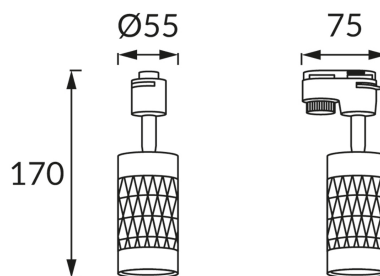

INFORMAČNÝ LIST VÝROBKU

ZÁKLADNÉ INFORMÁCIE

Názov produktu:	PIANO TRA GU10 GOLD/BLACK
Ideus index:	04091
Čiarový kód EAN:	5901477340918
Farba :	Zlatá/čierna
Materiál:	Hliník, plast
Výška:	175 mm
Šírka:	75 mm
Hĺbka:	55 mm
Balenie krabica:	50 ks.

PARAMETRE VÝROBKU

Napájanie:	220-240V 50/60Hz
Výkon:	max 35 W
Pätica:	GU10
Určený svetelný zdroj:	LED
	Možnosť výmeny svetelného zdroja
Výrobok má možnosť nastavenia smeru svietenia:	áno
Trieda ochrany pred úrazom elektrickým prúdom:	2
Stupeň ochrany poskytovaného pred vniknutím prachom, náhodným kontaktom a vodou:	IP20
	K vnútornému použitiu
CE	Vyhlásenie o zhode