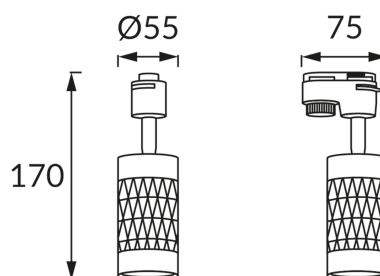

ИНФОРМАЦИОННАЯ КАРТОЧКА ПРОДУКТА

ОСНОВНАЯ ИНФОРМАЦИЯ

| | |
|--------------------|----------------------------------|
| Название продукта: | PIANO TRA GU10 GOLD/BLACK |
| Индекс Ideus: | 04091 |
| Штрих-код EAN: | 5901477340918 |
| Цвет : | золотой/черный |
| Материал: | алюминий, пластик |
| Высота: | 175 mm |
| Ширина: | 75 mm |
| Глубина: | 55 mm |
| Упаковка коробки: | 50 шт. |

PRODUCT PARAMETERS

| | |
|-------------------------------------------------|-------------------------------------------|
| Питание: | 220-240V 50/60Hz |
| Мощность: | max 35 W |
| Цоколь: | GU10 |
| Предлагаемый источник света: | LED |
| | Возможность замены источника света |
| Направление света в изделии можно регулировать: | да |
| Класс защиты от поражения электрическим током: | 2 |
| : | IP20 |
| | для применения внутри |
| CE | Декларация о соответствии |