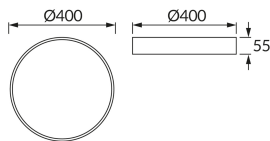

INFORMAČNÝ LIST VÝROBKU

Možnosť výmeny svetelných zdrojov a/alebo ovládacích zariadení bez trvalého poškodenia výrobku

ZÁKLADNÉ INFORMÁCIE

Názov produktu:	TOTEM LED C 24W WHITE CCT
Ideus index:	04090
Čiarový kód EAN:	5901477340901
Farba :	Biela
Materiál:	Kovový výlisok, plast
Výška:	55 mm
Šírka:	400 mm
Hĺbka:	400 mm
Balenie krabica:	10 ks.

KOMENTÁRE

Trojstupňová regulácia teploty farieb (WW, NW, CW)

PARAMETRE VÝROBKU

Napájanie:	230V 50Hz
Výkon:	24 W
Určený svetelný zdroj:	SMD LED, súčasť dodávky
	Nevymeniteľný svetelný zdroj
	Nepoužívajte so sieťovým stmievačom
Svetelný tok svietidiel:	1 680 lm
Farba svetla:	Teplá biela/neutrálna biela/studená biela
Vyžarovací uhol:	140°
Čas použiteľnosti L70B50 v h:	35 000 h
Výrobok má možnosť nastavenia smeru svietenia:	Nie
Svetelný tok zdroja svetla pre referenčnú teplotu farby:	2 860 lm
Teplota farieb:	3000K/4200K/6500K
Index reprodukcie farieb Ra:	81
Trieda ochrany pred úrazom elektrickým prúdom:	1
Stupeň ochrany poskytovaného pred vniknutím prachom, náhodným kontaktom a vodou:	IP20
	K vnútornému použitiu
Činiteľ fázového posunu (DF, cos φ1):	0.715
CE	Vyhlásenie o zhode