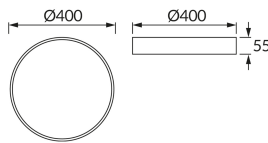

ИНФОРМАЦИОННАЯ КАРТОЧКА ПРОДУКТА

Возможность замены источников света и/или пускорегулирующей аппаратуры без необратимого повреждения изделия

ОСНОВНАЯ ИНФОРМАЦИЯ

Название продукта:	TOTEM LED C 24W WHITE CCT
Индекс Ideus:	04090
Штрих-код EAN:	5901477340901
Цвет :	белый
Материал:	стальной лист, пластик
Высота:	55 mm
Ширина:	400 mm
Глубина:	400 mm
Упаковка коробки:	10 шт.

ПРИМЕЧАНИЯ

трехступенчатая регулировка цветовой температуры (WW, NW, CW)

PRODUCT PARAMETERS

Питание:	230V 50Hz
Мощность:	24 W
Предлагаемый источник света:	SMD LED, в комплекте
	несменный источник света
	не используйте с диммером
Световой поток светильника:	1 680 lm
Цвет света:	теплый белый/нейтральный белый/холодный белый
Угол распределения света:	140°
Срок годности L70B50 в ч:	35 000 h
Направление света в изделии можно регулировать:	нет
Световой поток источника света для эталонной цветовой температуры:	2 860 lm
Температура цвета:	3000K/4200K/6500K
Коэффициент цветопередачи Ra:	81
Класс защиты от поражения электрическим током:	1
:	IP20
	для применения внутри
Коэффициент смещения (DF, cos φ1):	0.715
CE	Декларация о соответствии