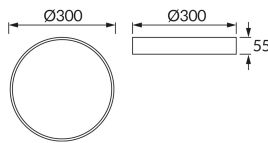

ІНФОРМАЦІЙНА КАРТКА ТОВАРУ

Можливість заміни джерел світла та/або механізмів керування без незворотного пошкодження виробу

ОСНОВНА ІНФОРМАЦІЯ

Назва продукту:	TOTEM LED C 16W NW WHITE
Індекс Ideus:	04089
EAN штрих-код:	5901477340895
Колір :	білий
Матеріал:	листова сталь, пластик
Висота:	55 mm
Ширина:	300 mm
Глибина:	300 mm
Упаковка в коробці:	10 шт.

ПАРАМЕТРИ ТОВАРУ

Живлення:	230V 50Hz
Потужність:	16 W
Спеціалізоване джерело світла:	SMD LED, в комплекті
	незмінне джерело світла
	не використовуйте з диммером
Світловий потік світильника:	1 590 lm
Світлий колір:	нейтральний білий
Кут розсилання сили світла:	140°
Термін придатності L70B50, год:	35 000 h
У виробі реалізована можливість регулювання напряму освітлення:	ні
Світловий потік джерела світла для еталонної колірної температури:	1 950 lm
Температура кольору:	4000 K
Коефіцієнт віддавання барв Ra:	81
Клас захисту від ушкодження струмом:	1
ступінь стійкості до проникнення твердих предметів і вологи:	IP20
	для застосування лише всередині приміщень
Коефіцієнт переміщення (DF, cos φ1):	0.725
CE	Декларація про відповідність