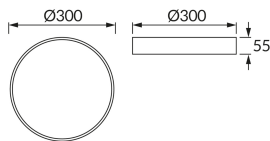

INFORMAČNÝ LIST VÝROBKU

Možnosť výmeny svetelných zdrojov a/alebo ovládacích zariadení bez trvalého poškodenia výrobku

ZÁKLADNÉ INFORMÁCIE

Názov produktu:	TOTEM LED C 16W NW WHITE
Ideus index:	04089
Čiarový kód EAN:	5901477340895
Farba :	Biela
Materiál:	Kovový výlisok, plast
Výška:	55 mm
Šírka:	300 mm
Hĺbka:	300 mm
Balenie krabica:	10 ks.

PARAMETRE VÝROBKU

Napájanie:	230V 50Hz
Výkon:	16 W
Určený svetelný zdroj:	SMD LED, súčasť dodávky
	Nevymeniteľný svetelný zdroj
	Nepoužívajte so sieťovým stmievačom
Svetelný tok svietidiel:	1 590 lm
Farba svetla:	Neutrálna biela
Vyžarovací uhol:	140°
Čas použiteľnosti L70B50 v h:	35 000 h
Výrobok má možnosť nastavenia smeru svietenia:	Nie
Svetelný tok zdroja svetla pre referenčnú teplotu farby:	1 950 lm
Teplota farieb:	4000 K
Index reprodukcie farieb Ra:	81
Trieda ochrany pred úrazom elektrickým prúdom:	1
Stupeň ochrany poskytovaného pred vniknutím prachom, náhodným kontaktom a vodou:	IP20
	K vnútornému použitiu
Činiteľ fázového posunu (DF, cos φ1):	0.725
CE	Vyhlásenie o zhode