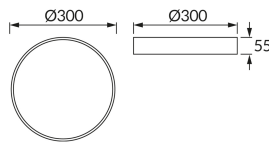

ИНФОРМАЦИОННАЯ КАРТОЧКА ПРОДУКТА