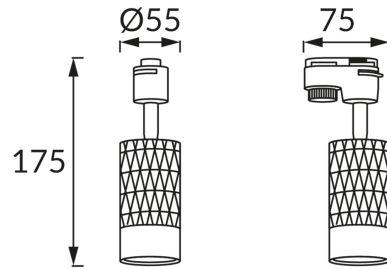

ІНФОРМАЦІЙНА КАРТКА ТОВАРУ

ОСНОВНА ІНФОРМАЦІЯ

Назва продукту:	MATA TRA GU10 BLACK/GOLDEN
Індекс Ideus:	04086
EAN штрих-код:	5901477340864
Колір :	чорний/золотий
Матеріал:	алюміній, пластик
Висота:	175 mm
Ширина:	75 mm
Глибина:	55 mm
Упаковка в коробці:	50 шт.

ПАРАМЕТРИ ТОВАРУ

Живлення:	220-240V 50/60Hz
Потужність:	max 35 W
Цоколь:	GU10
Спеціалізоване джерело світла:	LED
	Можливість заміни джерела світла
У виробі реалізована можливість регулювання напряму освітлення:	так
Клас захисту від ушкодження струмом:	2
ступінь стійкості до проникнення твердих предметів і вологи:	IP20
	для застосування лише всередині приміщень
CE	Декларація про відповідність