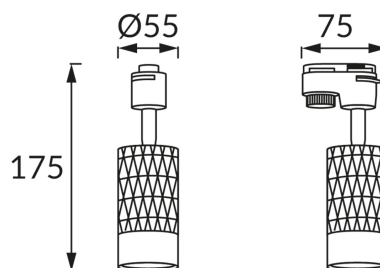

## ZÁKLADNÉ INFORMÁCIE

Názov produktu:	<b>MATA TRA GU10 BLACK/GOLDEN</b>
Ideus index:	<b>04086</b>
Čiarový kód EAN:	<b>5901477340864</b>
Farba :	<b>čierna/zlatá</b>
Materiál:	<b>Hliník, plast</b>
Výška:	<b>175 mm</b>
Šírka:	<b>75 mm</b>
Hĺbka:	<b>55 mm</b>
Balenie krabica:	<b>50 ks.</b>

## PARAMETRE VÝROBKU

Napájanie:	<b>220-240V 50/60Hz</b>
Výkon:	<b>max 35 W</b>
Pätica:	<b>GU10</b>
Určený svetelný zdroj:	<b>LED</b>
	<b>Možnosť výmeny svetelného zdroja</b>
Výrobok má možnosť nastavenia smeru svietenia:	<b>áno</b>
Trieda ochrany pred úrazom elektrickým prúdom:	<b>2</b>
Stupeň ochrany poskytovaného pred vniknutím prachom, náhodným kontaktom a vodou:	<b>IP20</b>
	<b>K vnútornému použitiu</b>
CE	<b>Vyhlásenie o zhode</b>