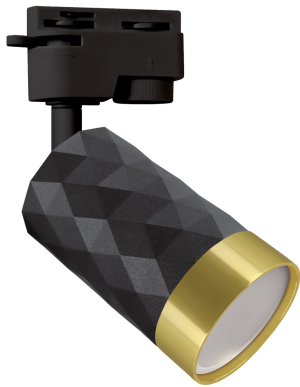

ИНФОРМАЦИОННАЯ КАРТОЧКА ПРОДУКТА

ОСНОВНАЯ ИНФОРМАЦИЯ

Название продукта:	MATA TRA GU10 BLACK/GOLDEN
Индекс Ideus:	04086
Штрих-код EAN:	5901477340864
Цвет :	черный/золотой
Материал:	алюминий, пластик
Высота:	175 mm
Ширина:	75 mm
Глубина:	55 mm
Упаковка коробки:	50 шт.

PRODUCT PARAMETERS

Питание:	220-240V 50/60Hz
Мощность:	max 35 W
Цоколь:	GU10
Предлагаемый источник света:	LED
	Возможность замены источника света
Направление света в изделии можно регулировать:	да
Класс защиты от поражения электрическим током:	2
:	IP20
	для применения внутри
CE	Декларация о соответствии