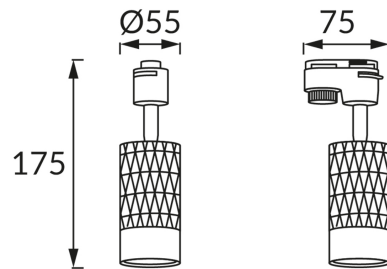

ИНФОРМАЦИОННАЯ КАРТОЧКА ПРОДУКТА

ОСНОВНАЯ ИНФОРМАЦИЯ

Название продукта:	MATA TRA GU10 BLACK/GOLDEN
Индекс Ideus:	04086
Штрих-код EAN:	5901477340864
Цвет :	черный/золотой
Материал:	алюминий, пластик
Высота:	175 mm
Ширина:	75 mm
Глубина:	55 mm
Упаковка коробки:	50 шт.

PRODUCT PARAMETERS

Питание:	220-240V 50/60Hz
Мощность:	max 35 W
Цоколь:	GU10
Предлагаемый источник света:	LED
	Возможность замены источника света
Направление света в изделии можно регулировать:	да
Класс защиты от поражения электрическим током:	2
:	IP20
	для применения внутри
CE	Декларация о соответствии