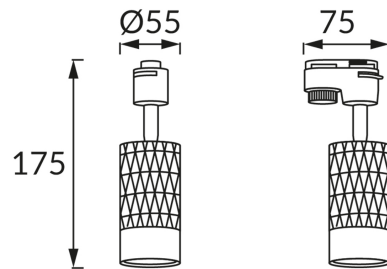

**KARTA INFORMACYJNA PRODUKTU****INFORMACJE PODSTAWOWE**

Nazwa produktu:	<b>MATA TRA GU10 BLACK/GOLDEN</b>
Indeks Ideus:	<b>04086</b>
Kod kreskowy EAN:	<b>5901477340864</b>
Kolor:	<b>Czarny/złoty</b>
Materiał:	<b>Aluminium, tworzywo sztuczne</b>
Wysokość:	<b>175 mm</b>
Szerokość:	<b>75 mm</b>
Głębokość:	<b>55 mm</b>
Opakowanie zbiorcze:	<b>50 szt.</b>

**PARAMETRY PRODUKTU**

Zasilanie:	<b>220-240V 50/60Hz</b>
Moc:	<b>max 35 W</b>
Rodzaj trzonka:	<b>GU10</b>
Dedykowane źródło światła:	<b>LED</b>
	<b>Możliwość wymiany źródła światła</b>
Możliwość regulacji kierunku świecenia:	<b>Tak</b>
Klasa ochrony przed porażeniem elektrycznym:	<b>2</b>
Stopień odporności na wnikanie ciał stałych i wilgoci:	<b>IP20</b>
	<b>Do zastosowania wewnątrz</b>
CE	<b>Deklaracja zgodności</b>