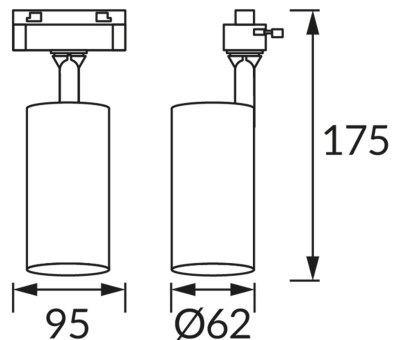

## ZÁKLADNÉ INFORMÁCIE

Názov produktu:	<b>LUTER TRA GU10 BLACK/BLACK</b>
Ideus index:	<b>04085</b>
Čiarový kód EAN:	<b>5901477340857</b>
Farba :	<b>čierna</b>
Materiál:	<b>Hliník, plast</b>
Výška:	<b>175 mm</b>
Šírka:	<b>95 mm</b>
Hĺbka:	<b>62 mm</b>
Balenie krabica:	<b>50 ks.</b>

## PARAMETRE VÝROBKU

Napájanie:	<b>220-240V 50/60Hz</b>
Výkon:	<b>max 35 W</b>
Pätica:	<b>GU10</b>
Určený svetelný zdroj:	<b>LED</b>
	<b>Možnosť výmeny svetelného zdroja</b>
Výrobok má možnosť nastavenia smeru svietenia:	<b>áno</b>
Trieda ochrany pred úrazom elektrickým prúdom:	<b>2</b>
Stupeň ochrany poskytovaného pred vniknutím prachom, náhodným kontaktom a vodou:	<b>IP20</b>
	<b>K vnútornému použitiu</b>
CE	<b>Vyhlásenie o zhode</b>