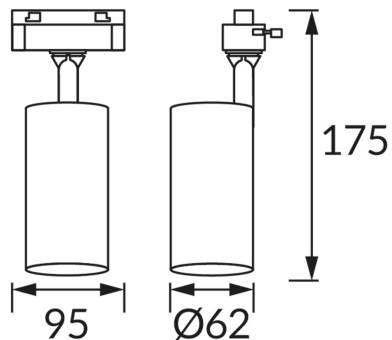

INFORMAČNÝ LIST VÝROBKU

ZÁKLADNÉ INFORMÁCIE

Názov produktu:	LUTER TRA GU10 WHITE/BLACK
Ideus index:	04084
Čiarový kód EAN:	5901477340840
Farba :	Biela/čierna
Materiál:	Hliník, plast
Výška:	175 mm
Šírka:	95 mm
Hĺbka:	62 mm
Balenie krabica:	50 ks.

PARAMETRE VÝROBKU

Napájanie:	220-240V 50/60Hz
Výkon:	max 35 W
Pätica:	GU10
Určený svetelný zdroj:	LED
	Možnosť výmeny svetelného zdroja
Výrobok má možnosť nastavenia smeru svietenia:	áno
Trieda ochrany pred úrazom elektrickým prúdom:	2
Stupeň ochrany poskytovaného pred vniknutím prachom, náhodným kontaktom a vodou:	IP20
	K vnútornému použitiu
CE	Vyhlásenie o zhode