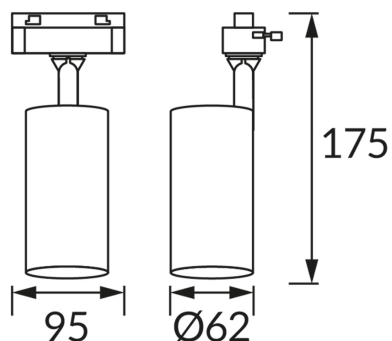

### ОСНОВНАЯ ИНФОРМАЦИЯ

Название продукта:	<b>LUTER TRA GU10 WHITE/BLACK</b>
Индекс Ideus:	<b>04084</b>
Штрих-код EAN:	<b>5901477340840</b>
Цвет :	<b>белый/черный</b>
Материал:	<b>алюминий, пластик</b>
Высота:	<b>175 mm</b>
Ширина:	<b>95 mm</b>
Глубина:	<b>62 mm</b>
Упаковка коробки:	<b>50 шт.</b>

### PRODUCT PARAMETERS

Питание:	<b>220-240V 50/60Hz</b>
Мощность:	<b>max 35 W</b>
Цоколь:	<b>GU10</b>
Предлагаемый источник света:	<b>LED</b>
	<b>Возможность замены источника света</b>
Направление света в изделии можно регулировать:	<b>да</b>
Класс защиты от поражения электрическим током:	<b>2</b>
:	<b>IP20</b>
	<b>для применения внутри</b>
CE	<b>Декларация о соответствии</b>