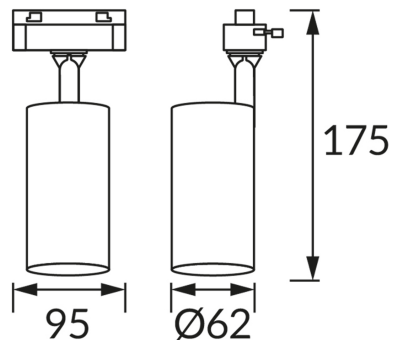

## INFORMACJE PODSTAWOWE

Nazwa produktu:	LUTER TRA GU10 WHITE/BLACK
Indeks Ideus:	04084
Kod kreskowy EAN:	5901477340840
Kolor:	Biały/czarny
Materiał:	Aluminium, tworzywo sztuczne
Wysokość:	175 mm
Szerokość:	95 mm
Głębokość:	62 mm
Opakowanie zbiorcze:	50 szt.

## PARAMETRY PRODUKTU

Zasilanie:	220-240V 50/60Hz
Moc:	max 35 W
Rodzaj trzonka:	GU10
Dedykowane źródło światła:	LED
	<b>Możliwość wymiany źródła światła</b>
Możliwość regulacji kierunku świecenia:	Tak
Klasa ochrony przed porażeniem elektrycznym:	2
Stopień odporności na wnikanie ciał stałych i wilgoci:	IP20
	<b>Do zastosowania wewnątrz</b>
CE	Deklaracja zgodności