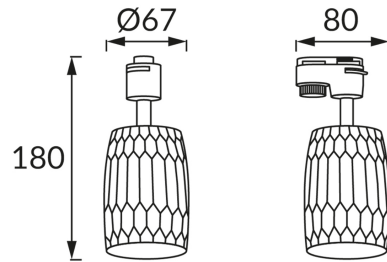

ІНФОРМАЦІЙНА КАРТКА ТОВАРУ

ОСНОВНА ІНФОРМАЦІЯ

Назва продукту:	SEZAM TRA GU10 BLACK
Індекс Ideus:	04083
EAN штрих-код:	5901477340833
Колір :	чорний
Матеріал:	алюміній, пластик
Висота:	180 mm
Ширина:	80 mm
Глибина:	67 mm
Упаковка в коробці:	40 шт.

ПАРАМЕТРИ ТОВАРУ

Живлення:	220-240V 50/60Hz
Потужність:	max 35 W
Цоколь:	GU10
Спеціалізоване джерело світла:	LED
	Можливість заміни джерела світла
У виробі реалізована можливість регулювання напрямку освітлення:	так
Клас захисту від ушкодження струмом:	2
ступінь стійкості до проникнення твердих предметів і вологи:	IP20
	для застосування лише всередині приміщень
CE	Декларація про відповідність